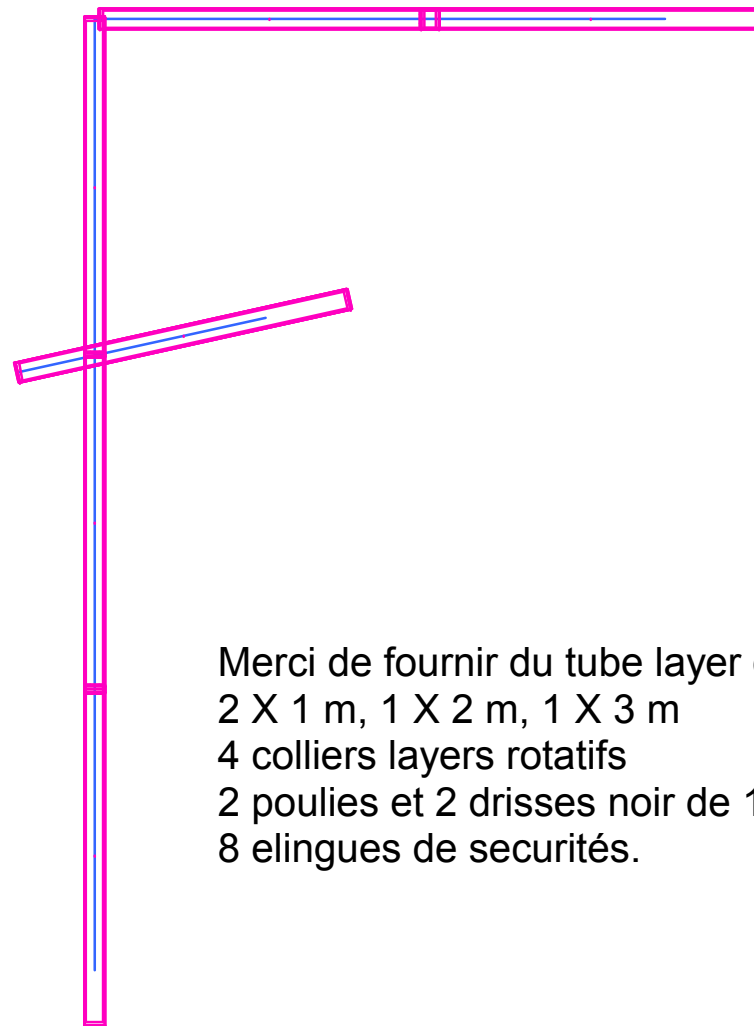

FERGESSEN Rider light sept 2016

Merci de fournir du tube layer dans les proportions données:
2 X 1 m, 1 X 2 m, 1 X 3 m
4 colliers layers rotatifs
2 poulies et 2 drisses noir de 15 m
8 elingues de securités.