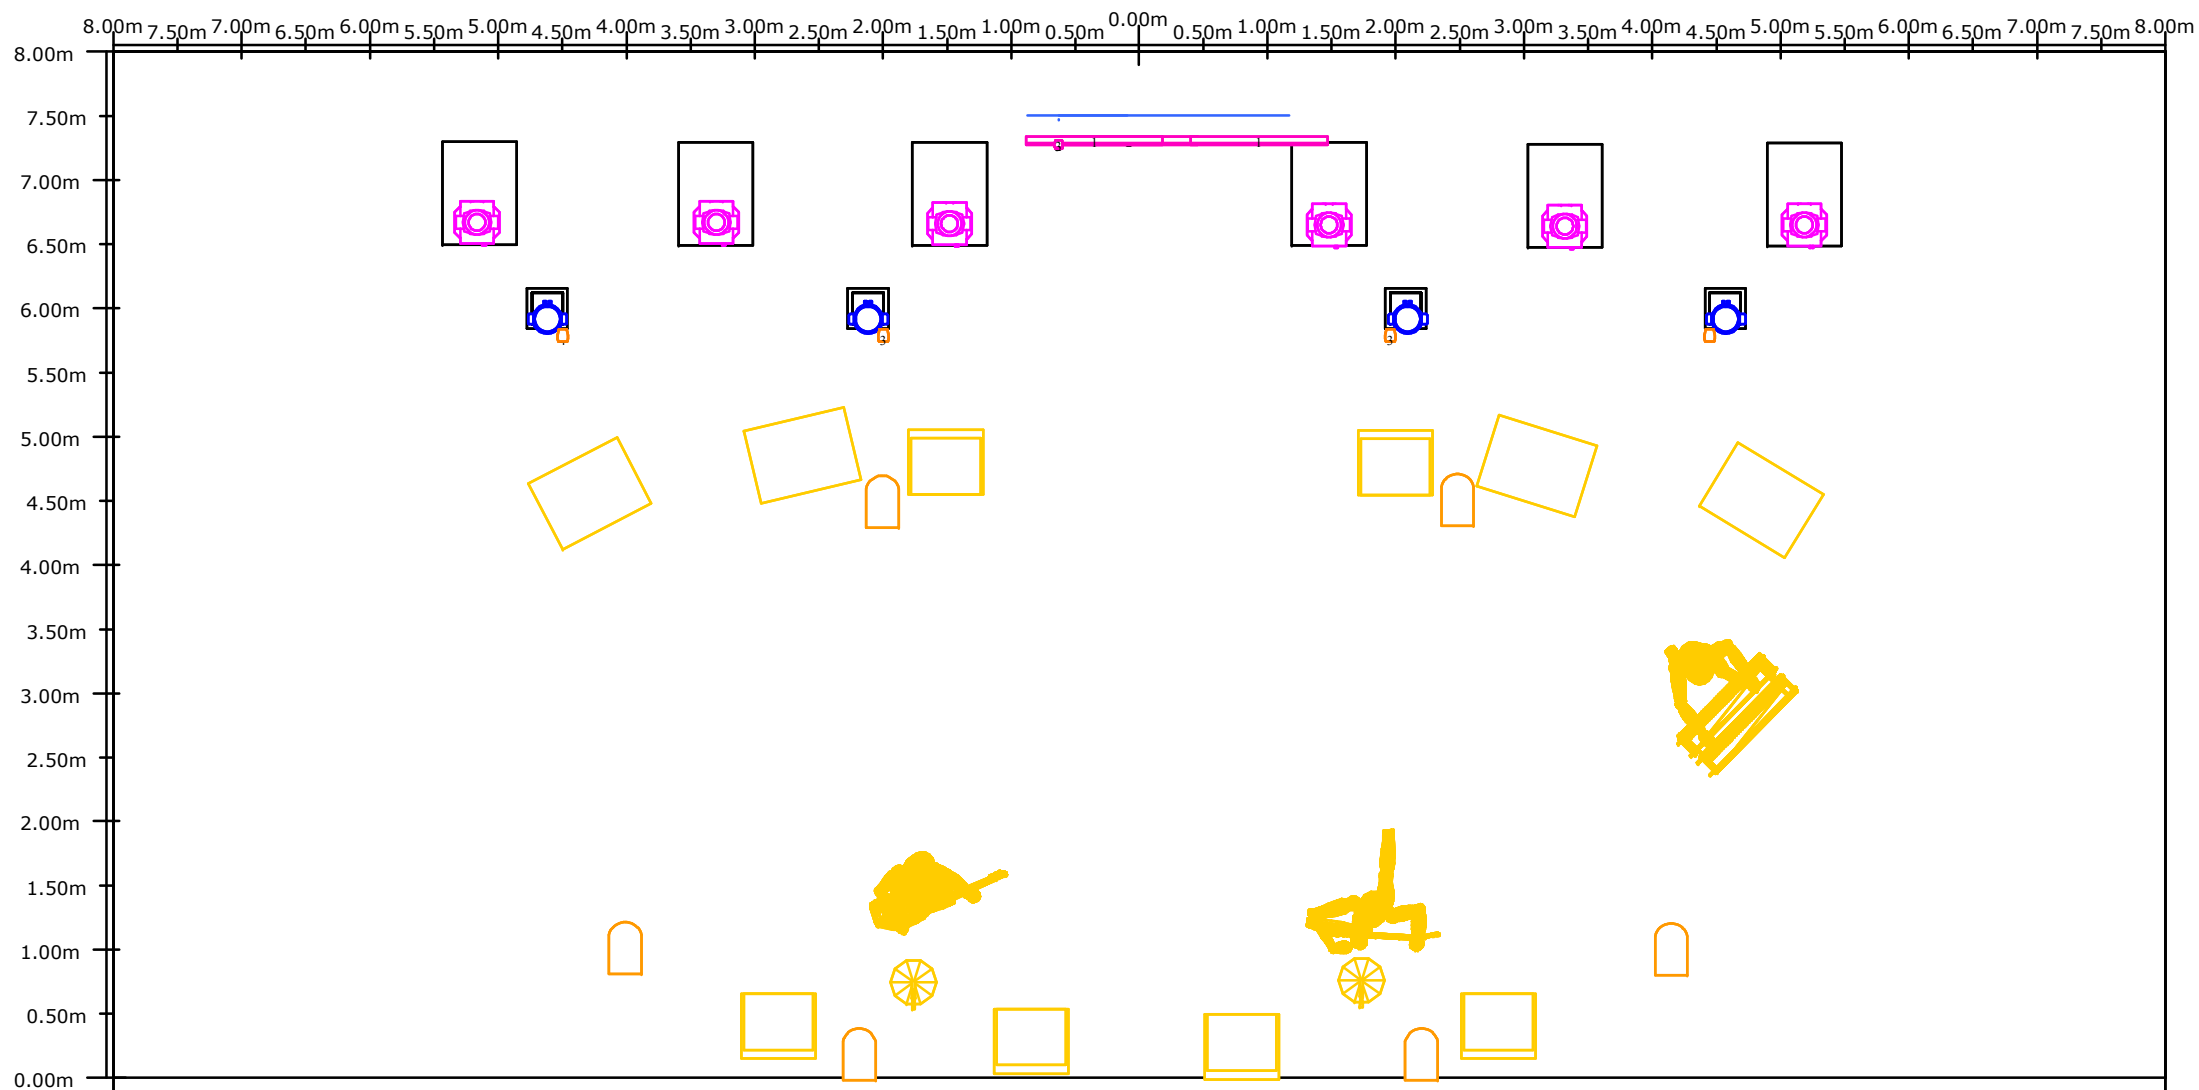

FERGESSEN Rider light sept 2016

Legend

Symbol	Name	Count
	MAC Viper Profile	6
	MAC Aura std col calib on	10
	Sharpys std Ldmx on	6
	Oxo Pixyline 18FCW (72 channels)	6
	Arcaline 2 3G mode 3	8
	Atomic 3000	2
	ADB Warp 12/30	1
	ADB C201	5
	PAR 64 cp62	6
	FL 2400	6

Contact:

Thomas Jedwab-Wroclawski
thomas.jedwab@gmail.com
+33(0) 6 62 87 67 36

Merci de fournir une grand MA 2 light
(3.1.2.5)
Une Machine à brouillard de type MDG

Un technicien et un assistant qualifiés,
connaissant la salle devront êtres
présents dès l'arrivée de notre éclairagiste.