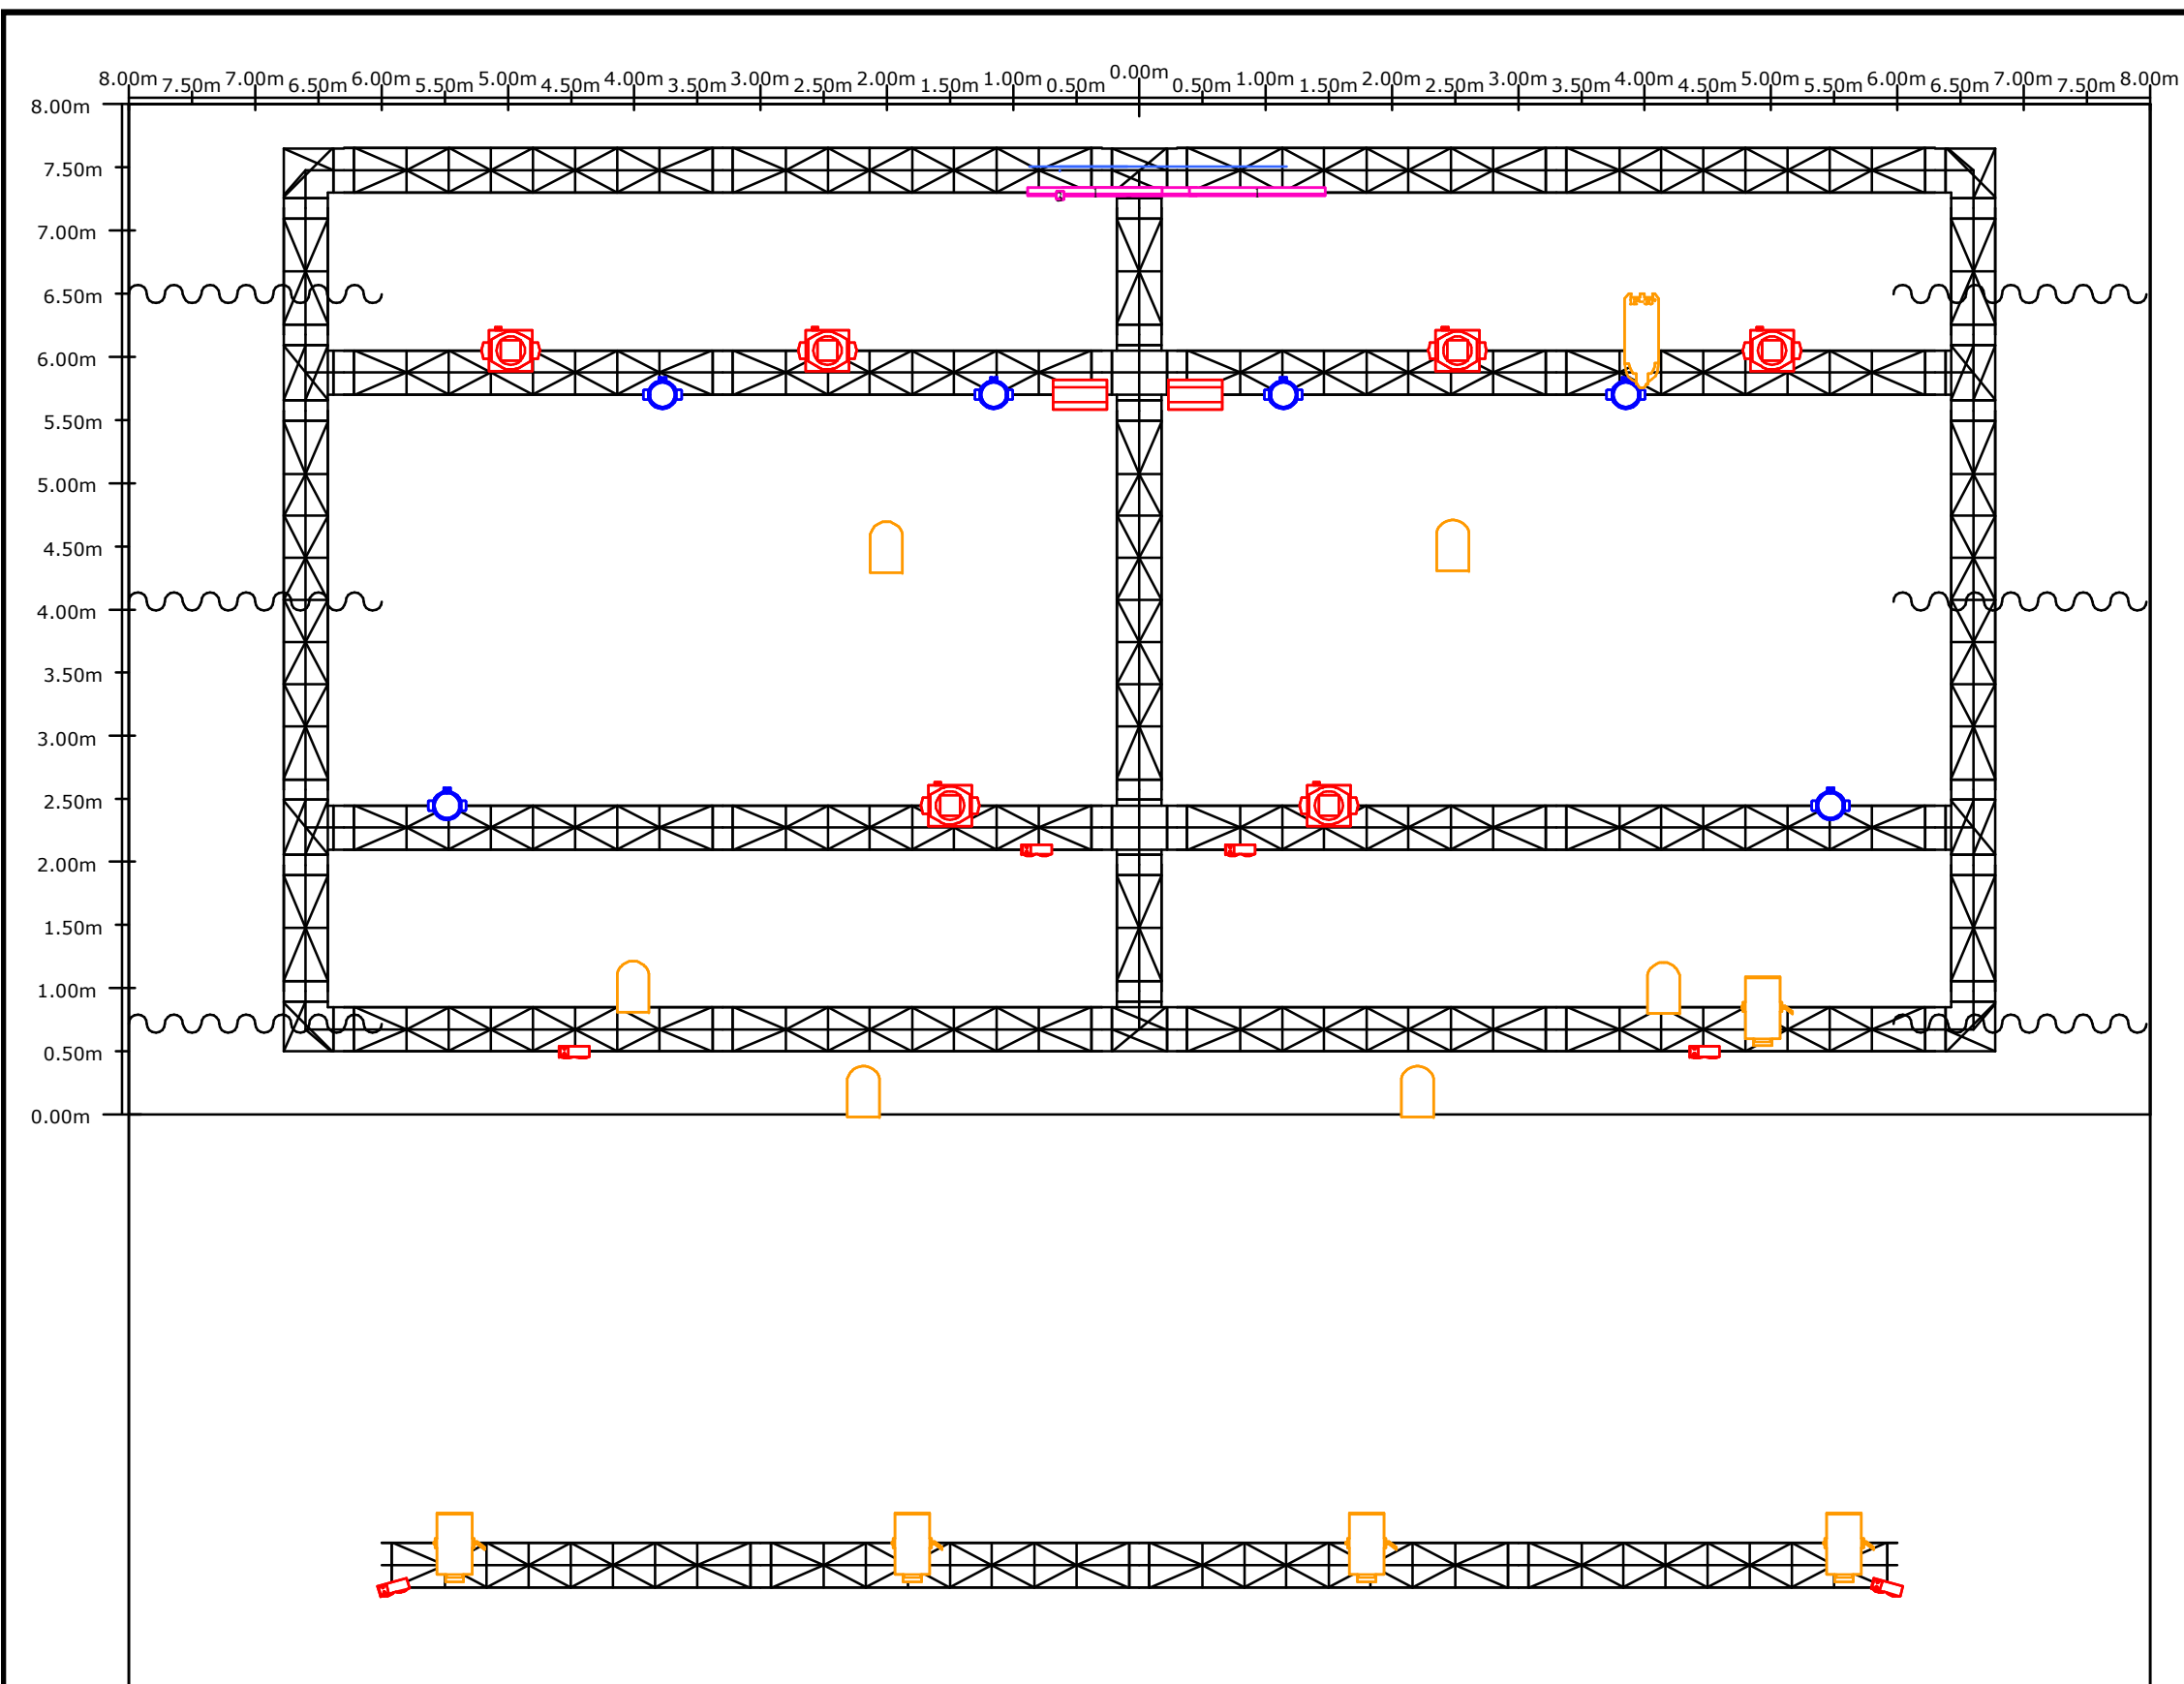

FERGESSEN Rider light sept 2016

Legend

Symbol	Name	Count
	MAC Viper Profile	6
	MAC Aura std col calib on	6
	Oxo Pixyline 18FCW (72 channels)	6
	Atomic 3000	2
	ADB Warp 12/30	1
	ADB C201	5
	PAR 64 cp62	6
	FL 2400	6